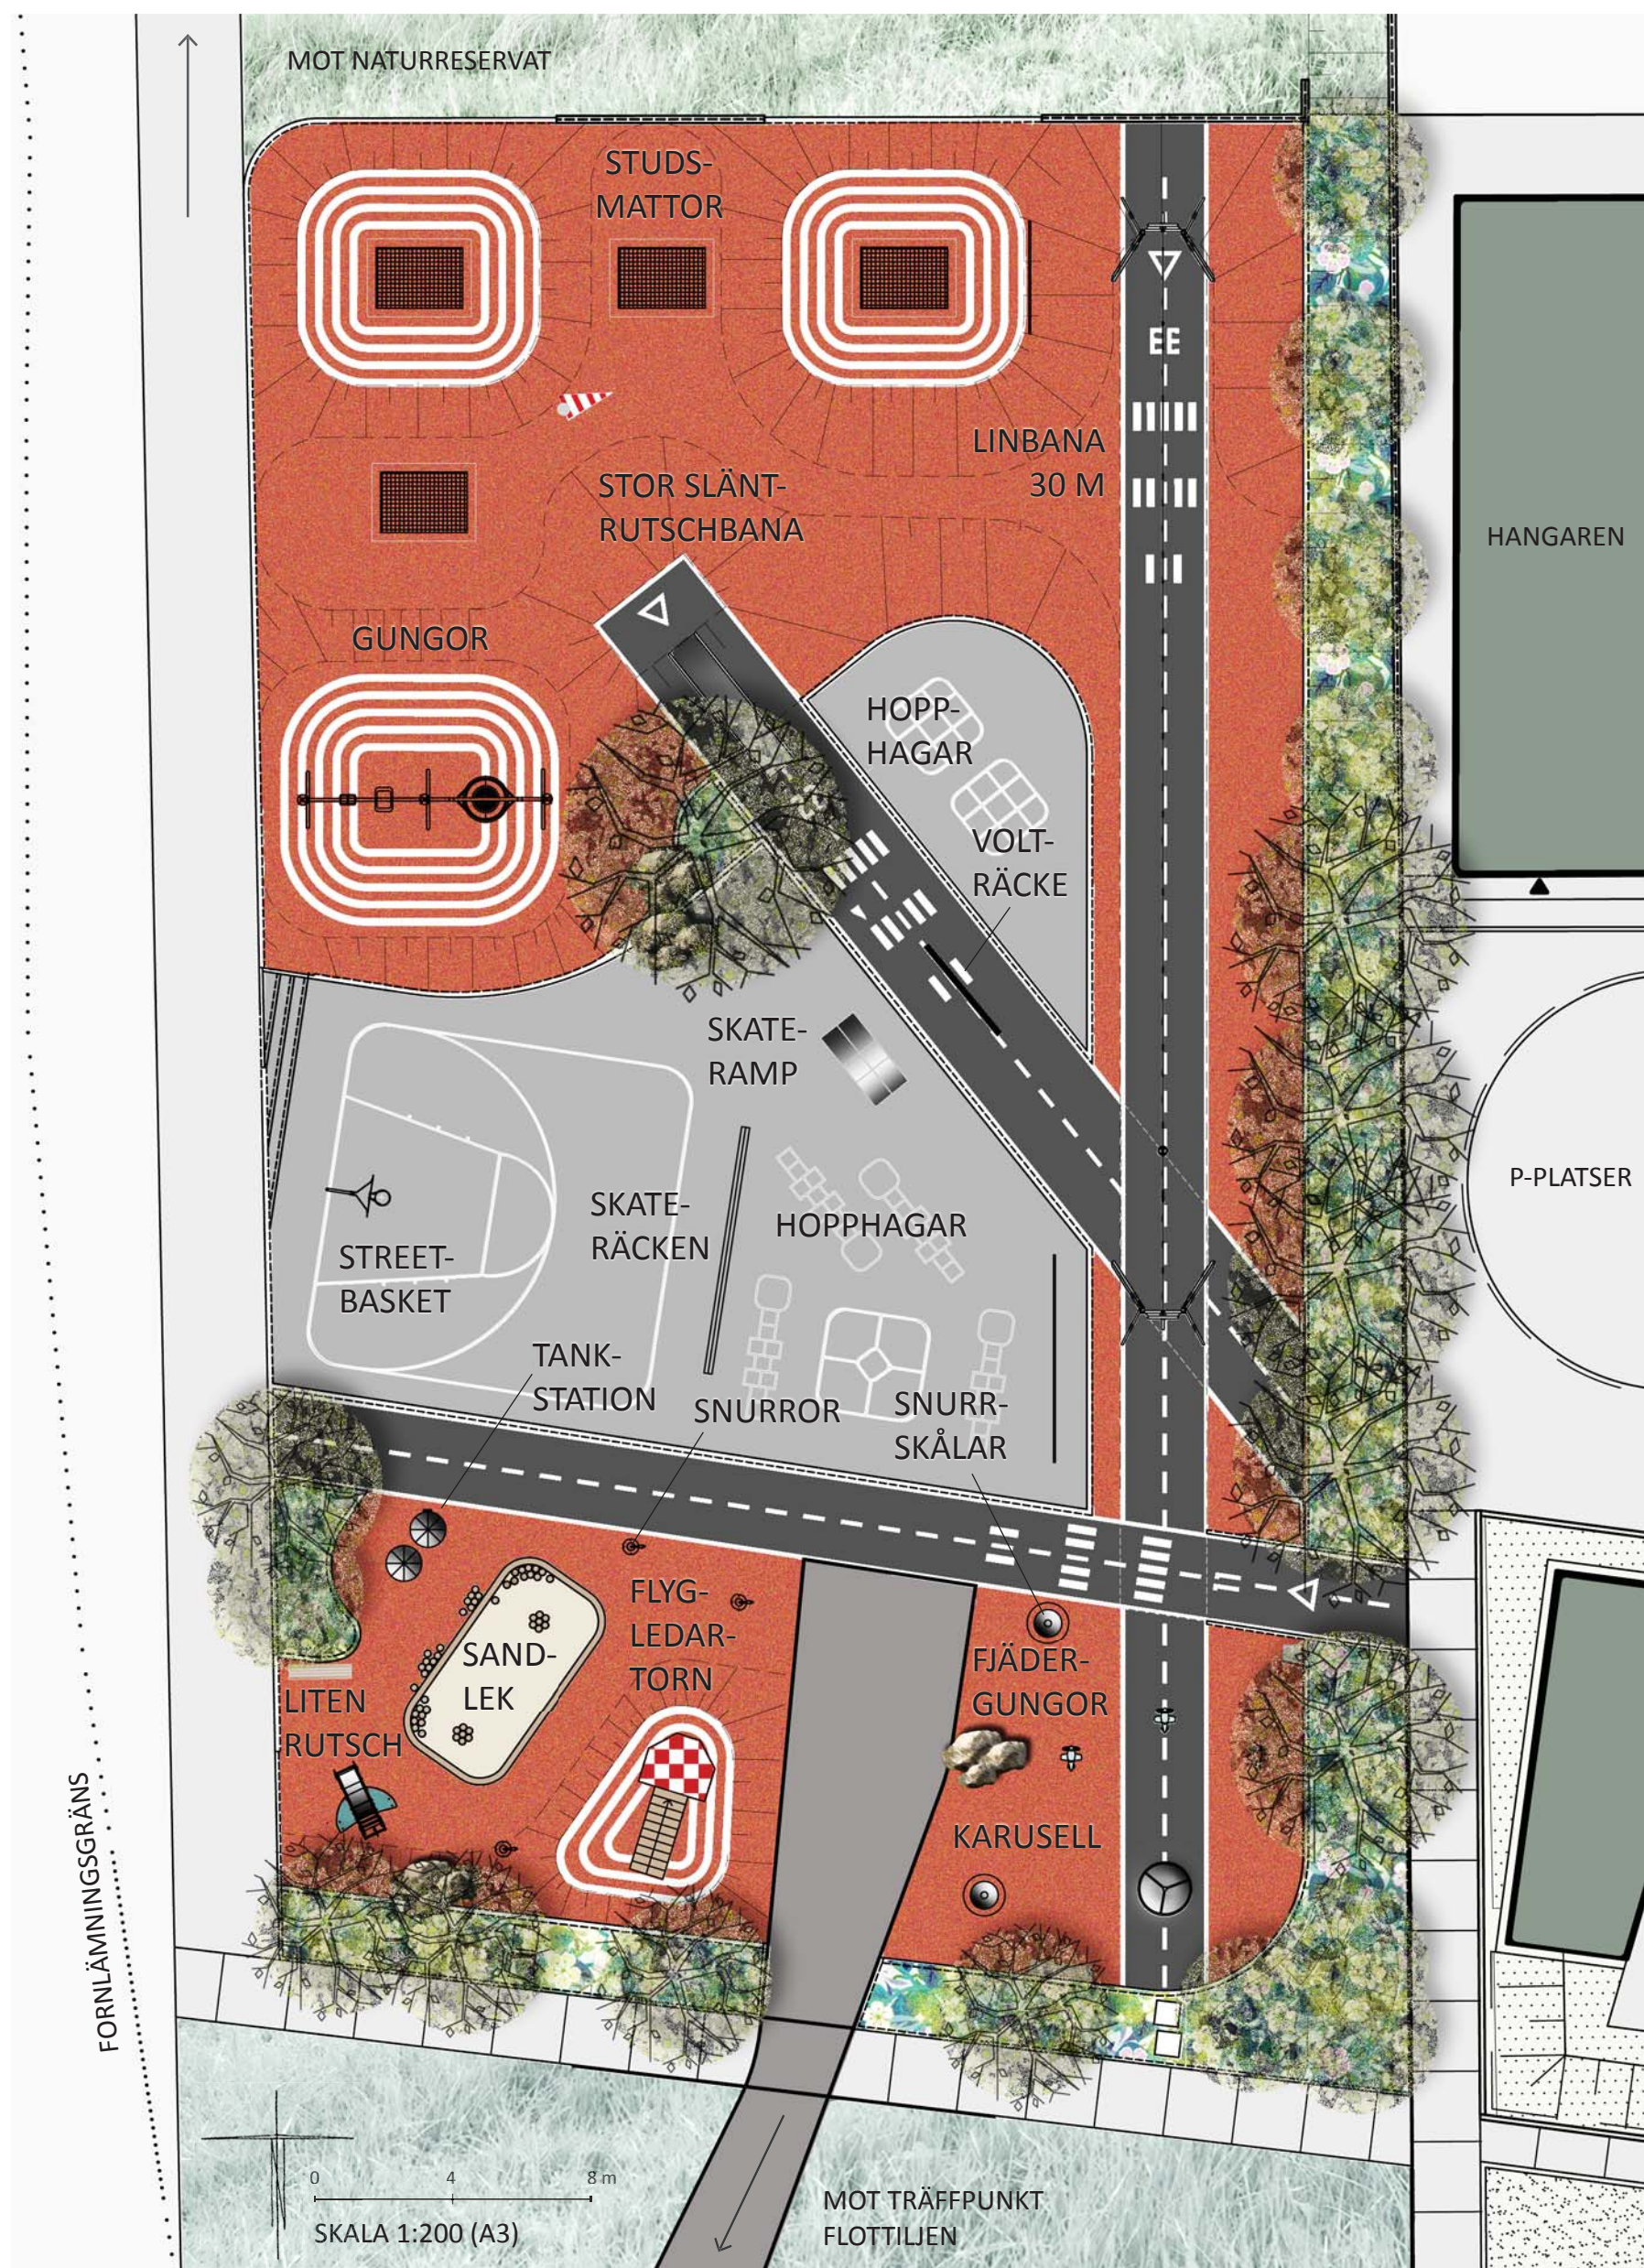

Ålstaparkens temalekplats

Lekplats med flygtema. Specialritade redskap inom flyget. Bland annat en landningsbana, ett flygledartorn och en tankstation.

Plats: Flottiljområdet, Ålstavägen, Barkarby
Landskapsarkitekt: Sven A Hermelin AB
Konstnär: Arne Widman, Magnus Carlén

JÄRFÄLLA KOMMUN

Sven A Hermelin AB
LANDSKAPSARKITEKTUR SEDAN 1920