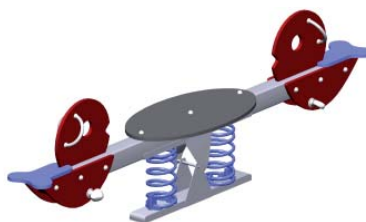

Vippgunga Albatross